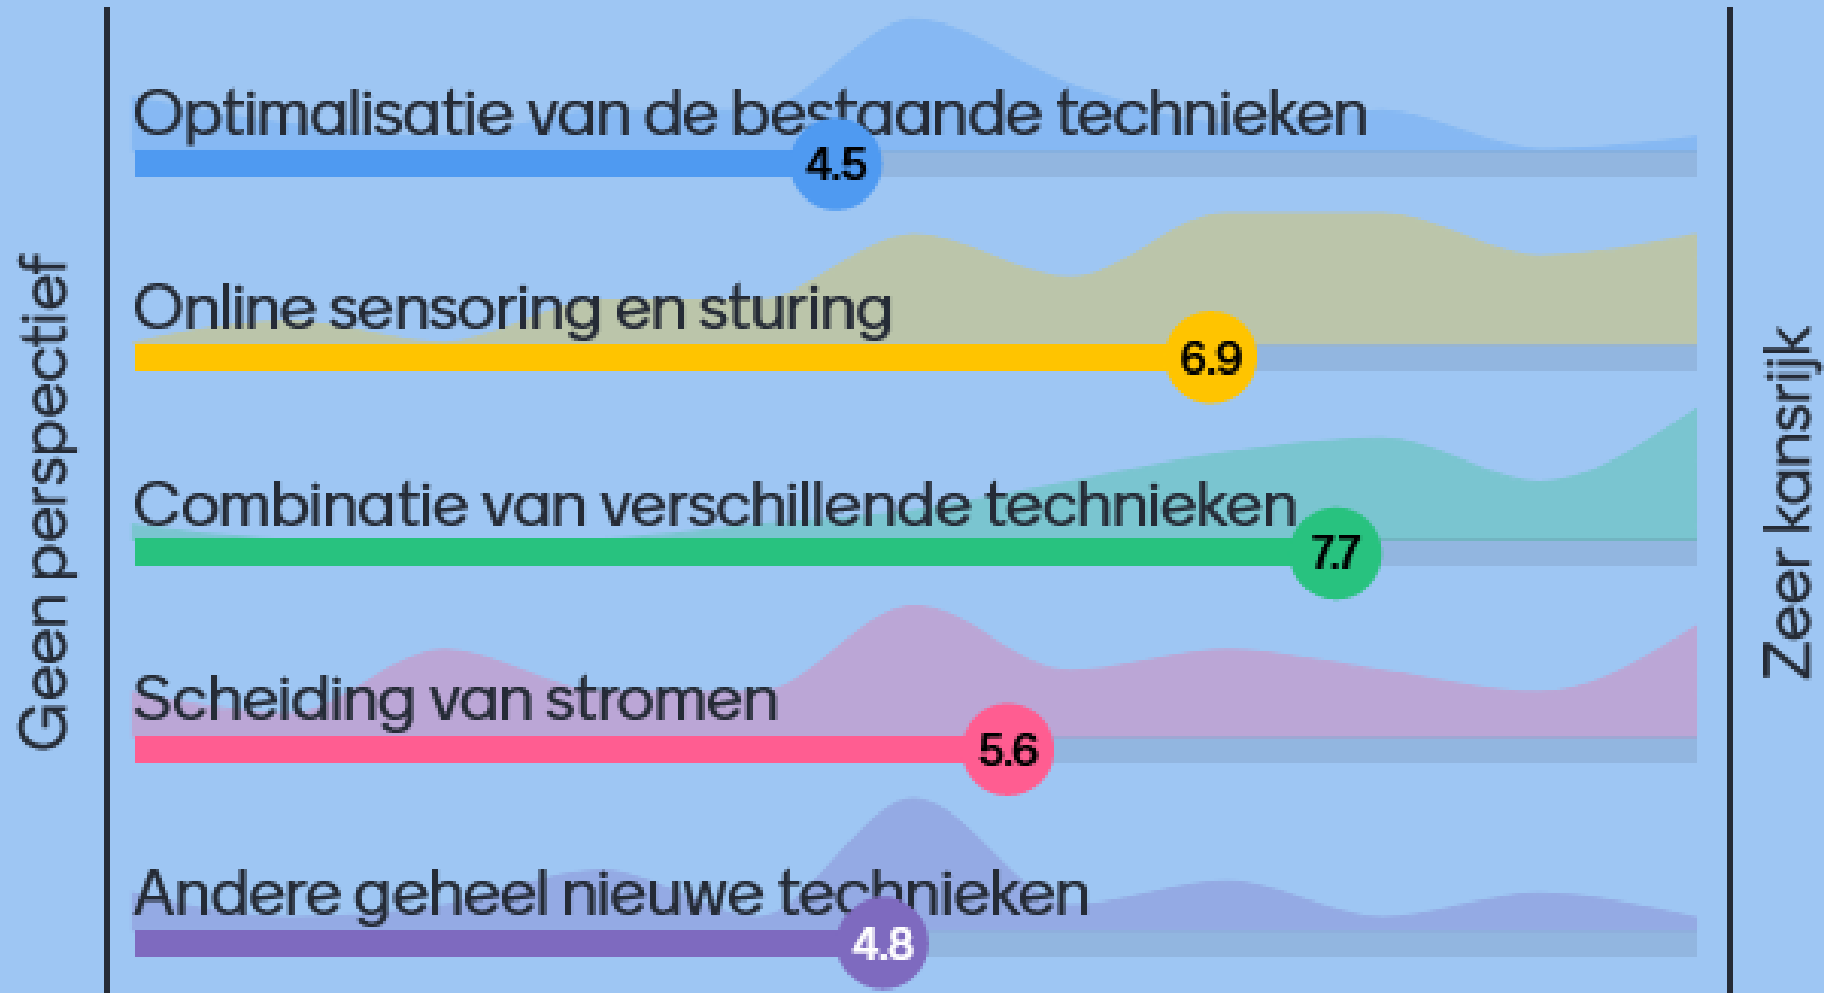

Ga naar [menti.com](https://www.menti.com) en gebruik de code 5796 4396

Toekomst-verwachtingen:

Het marktperspectief

In welke ontwikkeling ziet u de meeste perspectieven?

Geef aan welk aandeel elke partij zou moeten hebben bij de verdere innovatie van decentrale systemen

Geef aan in hoeverre u het eens bent met de volgende stellingen:

Geef aan in hoeverre u het eens bent met de volgende stellingen: